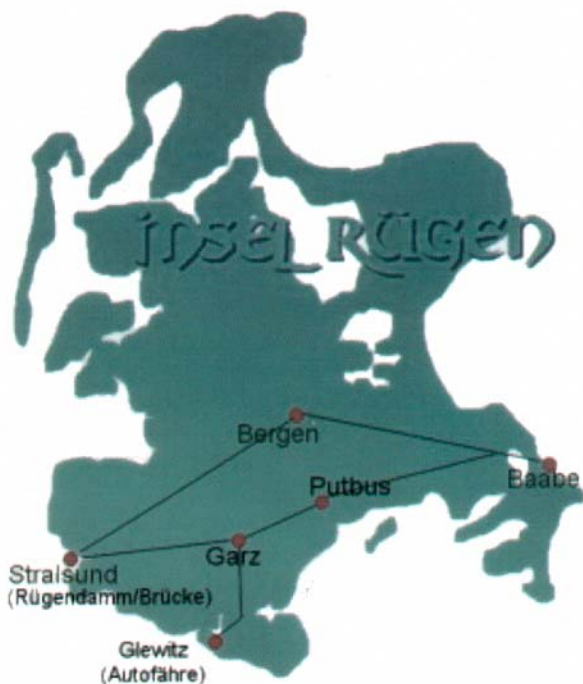

Turmbau zu Baabe, Ferienwohnungen
Carlstraße 3A, 18586 Ostseebad Göhren auf Rügen

Tel/FAX 038308-2195
Handy 0174 808 749 3
Internet: www.turmbau-zu-baabe.de
Mail: info@zobelhaus-ruegen.de

Siegfried Schmidt
Steuer-Nummer 083/269/02749 Finanzamt Bergen/Rügen

Turmbau zu Baabe

Herzlich willkommen
in unserem
"Turmbau zu Baabe"
im Ostseebad Baabe
auf der Insel Rügen.

Wir, die Familie Zobel, sind seit 1832 in nunmehr der 5. Generation im Ostseebad Baabe ansässig. Die Krönung dieser langen Tradition sehen wir im 2006 erstellten Neubau direkt am Kurpark des Ostseebades Baabe, Fritz-Reuter-Weg 12, - Ecke Kurpromenade.

In nur ca. 100 Metern Entfernung trecken die Ostseewellen an den Sandstrand, von dort aus genießt man freien Blick auf den weltbekannten Kreidefelsen der Insel Rügen. Zwischen unserem Haus und dem Strand liegt nur der Kurpark des Ostseebades Baabe, der teilweise auch völlig naturbelassen ist. Der Musikpavillon ist nur ca. 150 Meter vom Haus entfernt.